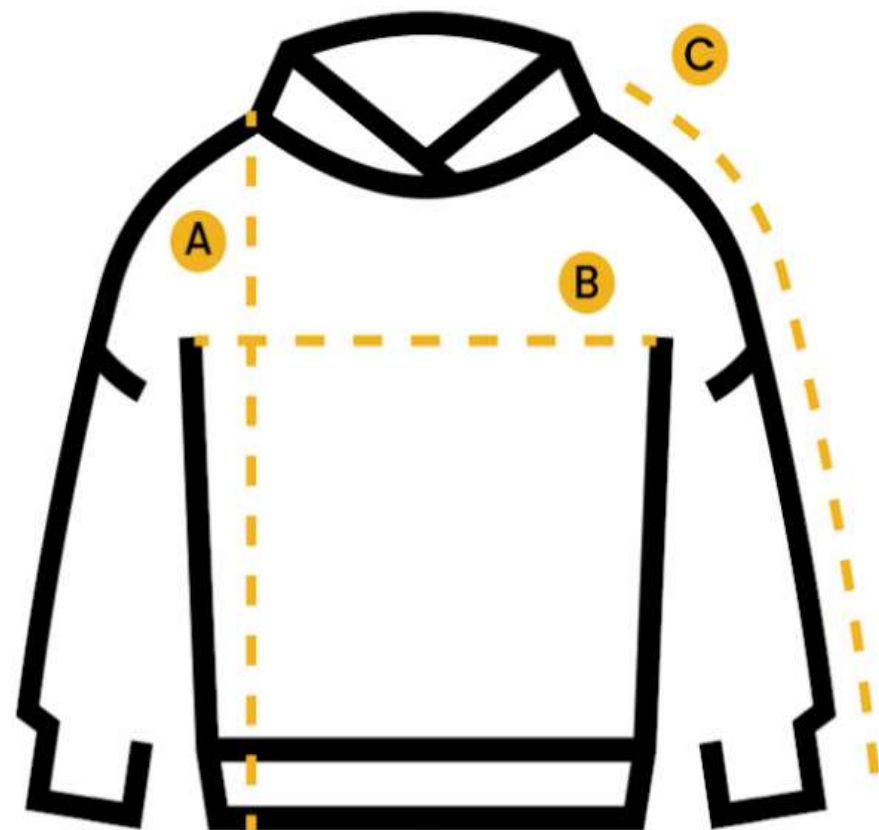

Bluzy WIChiP (edycja 2026)

- **rozmiarówka bluz bez suwaka (i bez kieszeni),**
- **dotyczy zarówno bluz „Basic” jak i bluz „Mario”:**

krój unisex

Tabela rozmiarów w centymetrach (cm)

| | S | M | L | XL |
|--------------------------|------|----|------|------|
| A długość bluzy | 69,5 | 71 | 72,5 | 73,5 |
| B szerokość bluzy | 60 | 62 | 64 | 66 |
| C długość rękawa | 74 | 75 | 76 | 77 |

*rzeczywisty rozmiar może różnić się o +/- 1,5cm

Bluzy WIChiP (edycja 2026)

- **rozmiarówka bluz z suwakiem (i z kieszeniami),**
- **dotyczy zarówno bluz „Basic” jak i bluz „Mario”:**

krój unisex

Tabela rozmiarów w centymetrach (cm)