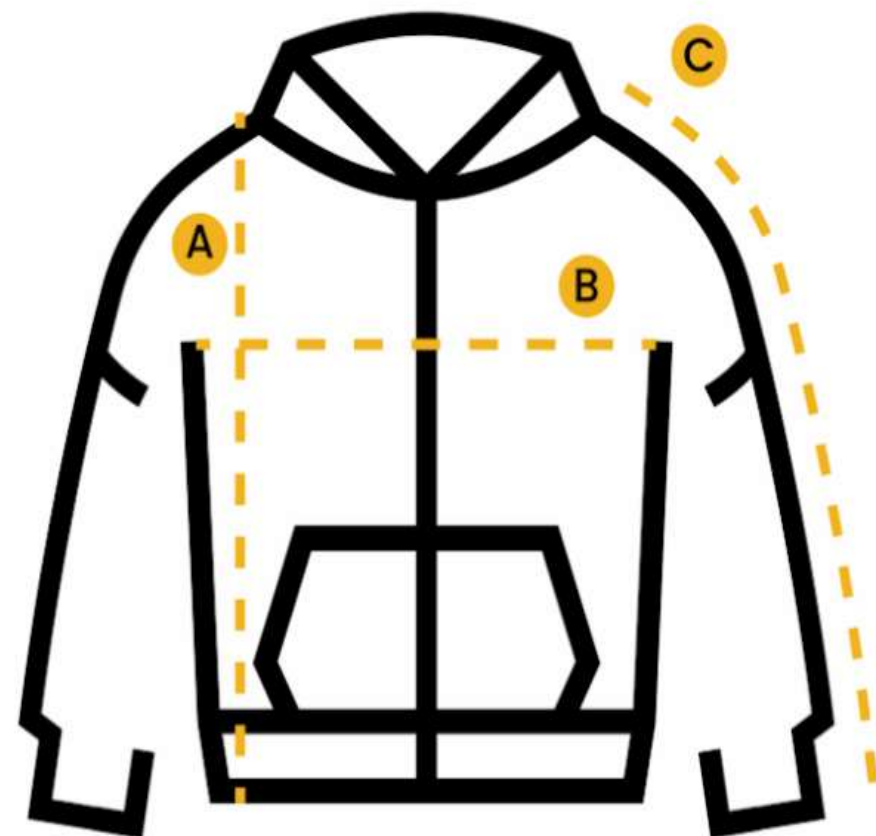

Bluzy WIChiP (edycja 2026)

- **rozmiarówka bluz z suwakiem (i z kieszeniami),**
- **dotyczy zarówno bluz „Basic” jak i bluz „Mario”:**

krój unisex

Tabela rozmiarów w centymetrach (cm)

	XS	S	M	L	XL
A długość bluzy	58	62	66	68	70
B szerokość bluzy	61	64	67	69	71
C długość rękawa	69	72	75	77	79

*rzeczywisty rozmiar może różnić się o +/- 1,5cm